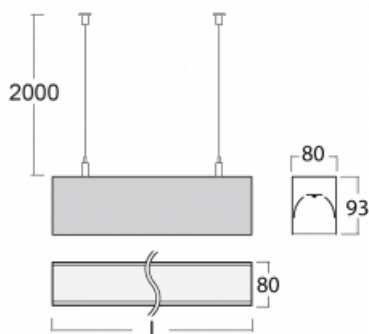

Svítidlo

Lina80

05-500K-15GGE/830, S

EPD®

Svítidla Lina80 s praktickým L-click systémem představují elegantní klasiku lineárních svítidel s dobrými světelnými parametry, které v závěsné, přisazené a nástěnné variantě padnou téměř každému prostoru. Osvětlení Lina80 je správné řešení pro obchodní, společenské či kulturní prostory i domácnosti a restaurace. S technologií Tunable White nastavíte teplotu bílé barvy podle denní doby. Svítidlo tak poskytuje optimální světlo, při kterém se lépe zaměříte a soustředíte na práci. Vybírat si můžete taktéž z přímého či přímo-nepřímého typu vyzařování.

Technický výkres

Typ montáže	Závěsné
Typ vyzařování	Přímé
Tvar svítidla	Lineární
Barva svítidla	Stříbrná
Materiál	Hliník
Životnost	L90/B50 60 000 hodin
Záruka	5 let
Popis svítidla	Svítidlo závěsné
Rozměry	842 mm × 80 mm × 93 mm
Světelný zdroj	LED MODUL
Druh optiky	Opálový difusor
Světelný tok*	2330 lm
Teplota chromatičnosti	3000 K teplá bílá
Měrný výkon	125 lm/W
MacAdam zdroje	2
Index podání barev	80
UGR max. X=4H Y=8H, ρ=70,50,20	24.9
Příkon svítidla*	18.6 W
Zapojení svítidla	ON/OFF
Elektrické napětí	220-240V
Frekvence	50/60Hz