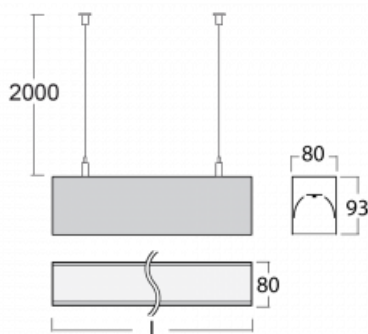

Svítidlo

Lina80

05-500K-15GGD/830, B

EPD®

Svítidla Lina80 s praktickým L-click systémem představují elegantní klasiku lineárních svítidel s dobrými světelnými parametry, které v závěsné, přisazené a nástěnné variantě padnou téměř každému prostoru. Osvětlení Lina80 je správné řešení pro obchodní, společenské či kulturní prostory i domácnosti a restaurace. S technologií Tunable White nastavíte teplotu bílé barvy podle denní doby. Svítidlo tak poskytuje optimální světlo, při kterém se lépe zaměříte a soustředíte na práci. Vybírat si můžete taktéž z přímého či přímo-nepřímého typu vyzařování.

Technický výkres

Typ montáže	Závěsné
Typ vyzařování	Přímé
Tvar svítidla	Lineární
Barva svítidla	Černá
Materiál	Hliník
Životnost	L90/B50 60 000 hodin
Záruka	60 měsíců
Popis svítidla	Svítidlo závěsné
Rozměry	842 mm × 80 mm × 93 mm
Světelný zdroj	LED MODUL
Druh optiky	Opálový difusor
Světelný tok*	2330 lm ± 10 %
Teplota chromatičnosti	3000 K teplá bílá
Měrný výkon	125 lm/W
MacAdam zdroje	2
Index podání barev	80
UGR max. X=4H Y=8H, ρ=70,50,20	24.9
Příkon svítidla	18.6 W ± 10 %
Zapojení svítidla	Stmívatelné DALI
Elektrické napětí	220-240V
Frekvence	50/60Hz