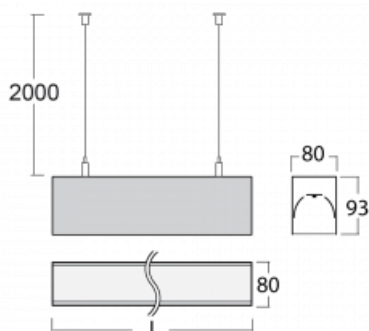

Svítidlo

Lina80

05-500K-15GETD/830, B

EPD®

Svítidla Lina80 s praktickým L-click systémem představují elegantní klasiku lineárních svítidel s dobrými světelnými parametry, které v závěsné, přisazené a nástěnné variantě padnou téměř každému prostoru. Osvětlení Lina80 je správné řešení pro obchodní, společenské či kulturní prostory i domácnosti a restaurace. S technologií Tunable White nastavíte teplotu bílé barvy podle denní doby. Svítidlo tak poskytuje optimální světlo, při kterém se lépe zaměříte a soustředíte na práci. Vybírat si můžete taktéž z přímého či přímo-nepřímého typu vyzařování.

Technický výkres

Typ montáže	Závěsné
Typ vyzařování	Přímé
Tvar svítidla	Lineární
Barva svítidla	Černá
Materiál	Hliník
Životnost	L90/B50 60 000 hodin
Záruka	60 měsíců
Popis svítidla	Svítidlo závěsné
Rozměry	842 mm × 80 mm × 93 mm
Světelný zdroj	LED MODUL
Druh optiky	Opálový difusor
Světelný tok*	1520 lm ± 10 %
Teplota chromatičnosti	3000 K teplá bílá
Měrný výkon	137 lm/W
MacAdam zdroje	2
Index podání barev	80
UGR max. X=4H Y=8H, ρ=70,50,20	23.4
Příkon svítidla	11.1 W ± 10 %
Zapojení svítidla	Stmívatelné DALI nebo tlačítkem
Elektrické napětí	220-240V
Frekvence	50/60Hz