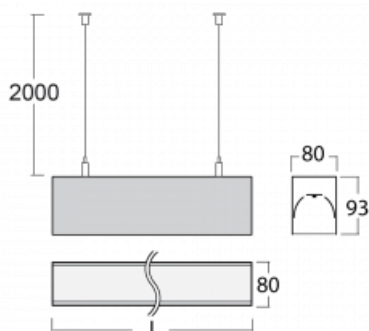

## Technický výkres

Typ montáže	Závěsné
Typ vyzařování	Přímé
Tvar svítidla	Lineární
Barva svítidla	Stříbrná
Materiál	Hliník
Životnost	L90/B50 60 000 hodin
Záruka	60 měsíců
Popis svítidla	Svítidlo závěsné
Rozměry	842 mm × 80 mm × 93 mm
Světelný zdroj	LED MODUL
Druh optiky	Opálový difusor
Světelný tok*	1520 lm ± 10 %
Teplota chromatičnosti	3000 K teplá bílá
Měrný výkon	137 lm/W
MacAdam zdroje	2
Index podání barev	80
UGR max. X=4H Y=8H, ρ=70,50,20	23.4
Příkon svítidla	11.1 W ± 10 %
Zapojení svítidla	Stmívatelné DALI
Elektrické napětí	220-240V
Frekvence	50/60Hz