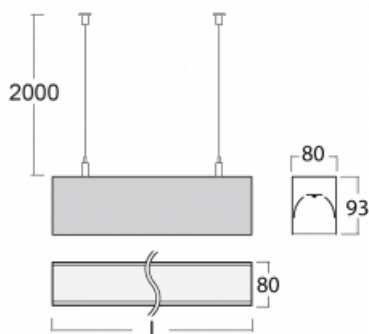

## Technický výkres

Typ montáže	Závěsné
Typ vyzařování	Přímé
Tvar svítidla	Lineární
Barva svítidla	Bílá
Materiál	Hliník
Životnost	L80/B10 70 000 hodin
Záruka	5 let
Popis svítidla	Svítidlo závěsné
Rozměry	561 mm × 80 mm × 93 mm
Světelný zdroj	LED MODUL
Druh optiky	Opálový difusor
Světelný tok*	2540 lm
Teplota chromatičnosti	3000 K teplá bílá
Měrný výkon	116 lm/W
MacAdam zdroje	2
Index podání barev	80
UGR max. X=4H Y=8H, ρ=70,50,20	26.6
Příkon svítidla*	21.9 W
Zapojení svítidla	Další druhy stmívání
Elektrické napětí	220-240V
Frekvence	50/60Hz