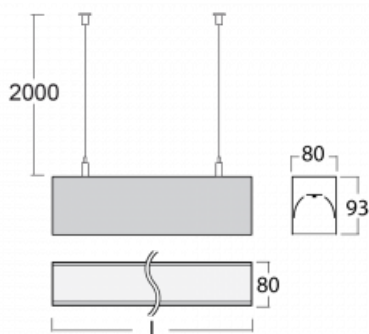

Svítidlo

Lina80

05-500K-10GHE/840, B

EPD®

Svítidla Lina80 s praktickým L-click systémem představují elegantní klasiku lineárních svítidel s dobrými světelnými parametry, které v závěsné, přisazené a nástěnné variantě padnou téměř každému prostoru. Osvětlení Lina80 je správné řešení pro obchodní, společenské či kulturní prostory i domácnosti a restaurace. S technologií Tunable White nastavíte teplotu bílé barvy podle denní doby. Svítidlo tak poskytuje optimální světlo, při kterém se lépe zaměříte a soustředíte na práci. Vybírat si můžete taktéž z přímého či přímo-nepřímého typu vyzařování.

Technický výkres

Typ montáže	Závěsné
Typ vyzařování	Přímé
Tvar svítidla	Lineární
Barva svítidla	Černá
Materiál	Hliník
Životnost	L80/B10 70 000 hodin
Záruka	60 měsíců
Popis svítidla	Svítidlo závěsné
Rozměry	561 mm × 80 mm × 93 mm
Hmotnost	2.6 kg
Světelný zdroj	LED MODUL
Druh optiky	Opálový difusor
Světelný tok*	2670 lm ± 10 %
Teplota chromatičnosti	4000 K studená bílá
Měrný výkon	122 lm/W
MacAdam zdroje	2
Index podání barev	80
UGR max. X=4H Y=8H, ρ=70,50,20	26.7
Příkon svítidla	21.9 W ± 10 %
Zapojení svítidla	Předřadník nestmívatelný
Elektrické napětí	220-240V
Frekvence	50/60Hz