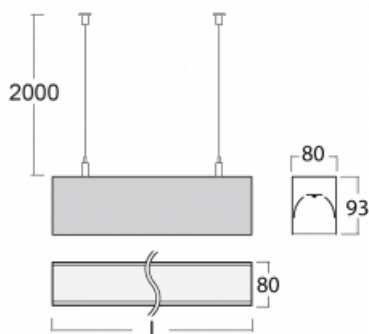

Svítidlo

Lina80

05-500K-10GHD/840, B

EPD®

Svítidla Lina80 s praktickým L-click systémem představují elegantní klasiku lineárních svítidel s dobrými světelnými parametry, které v závěsné, přisazené a nástěnné variantě padnou téměř každému prostoru. Osvětlení Lina80 je správné řešení pro obchodní, společenské či kulturní prostory i domácnosti a restaurace. S technologií Tunable White nastavíte teplotu bílé barvy podle denní doby. Svítidlo tak poskytuje optimální světlo, při kterém se lépe zaměříte a soustředíte na práci. Vybírat si můžete taktéž z přímého či přímo-nepřímého typu vyzařování.

Technický výkres

Typ montáže	Závěsné
Typ vyzařování	Přímé
Tvar svítidla	Lineární
Barva svítidla	Černá
Materiál	Hliník
Životnost	L80/B10 70 000 hodin
Záruka	60 měsíců
Popis svítidla	Svítidlo závěsné
Rozměry	561 mm × 80 mm × 93 mm
Hmotnost	2.1 kg
Světelný zdroj	LED MODUL
Druh optiky	Opálový difusor
Světelný tok*	2670 lm ± 10 %
Teplota chromatičnosti	4000 K studená bílá
Měrný výkon	122 lm/W
MacAdam zdroje	2
Index podání barev	80
UGR max. X=4H Y=8H, ρ=70,50,20	26.7
Příkon svítidla	21.9 W ± 10 %
Zapojení svítidla	Stmívatelné DALI
Elektrické napětí	220-240V
Frekvence	50/60Hz