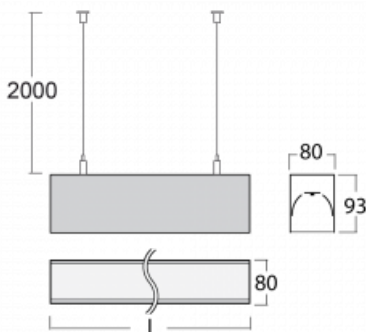

Svítidlo

Lina80

05-500K-10GGTD/840, W

EPD®

Svítidla Lina80 s praktickým L-click systémem představují elegantní klasiku lineárních svítidel s dobrými světelnými parametry, které v závěsné, přisazené a nástěnné variantě padnou téměř každému prostoru. Osvětlení Lina80 je správné řešení pro obchodní, společenské či kulturní prostory i domácnosti a restaurace. S technologií Tunable White nastavíte teplotu bílé barvy podle denní doby. Svítidlo tak poskytuje optimální světlo, při kterém se lépe zaměříte a soustředíte na práci. Vybírat si můžete taktéž z přímého či přímo-nepřímého typu vyzařování.

Technický výkres

Typ montáže	Závěsné
Typ vyzařování	Přímé
Tvar svítidla	Lineární
Barva svítidla	Bílá
Materiál	Hliník
Životnost	L90/B50 60 000 hodin
Záruka	5 let
Popis svítidla	Svítidlo závěsné
Rozměry	561 mm × 80 mm × 93 mm
Světelný zdroj	LED MODUL
Druh optiky	Opálový difusor
Světelný tok*	1630 lm
Teplota chromatičnosti	4000 K studená bílá
Měrný výkon	131 lm/W
MacAdam zdroje	2
Index podání barev	80
UGR max. X=4H Y=8H, ρ=70,50,20	25
Příkon svítidla*	12.4 W
Zapojení svítidla	Další druhy stmívání
Elektrické napětí	220-240V
Frekvence	50/60Hz