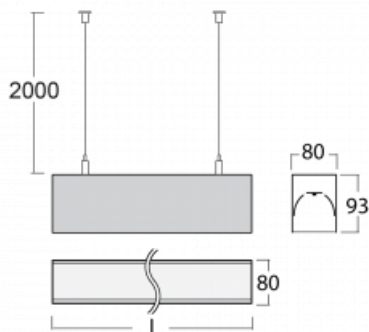

## Technický výkres

Typ montáže	Závěsné
Typ vyzařování	Přímé
Tvar svítidla	Lineární
Barva svítidla	Černá
Materiál	Hliník
Životnost	L90/B50 60 000 hodin
Záruka	5 let
Popis svítidla	Svítidlo závěsné
Rozměry	561 mm × 80 mm × 93 mm
Světelný zdroj	LED MODUL
Druh optiky	Opálový difusor
Světelný tok*	1630 lm
Teplota chromatičnosti	4000 K studená bílá
Měrný výkon	131 lm/W
MacAdam zdroje	2
Index podání barev	80
UGR max. X=4H Y=8H, ρ=70,50,20	25
Příkon svítidla*	12.4 W
Zapojení svítidla	DALI
Elektrické napětí	220-240V
Frekvence	50/60Hz