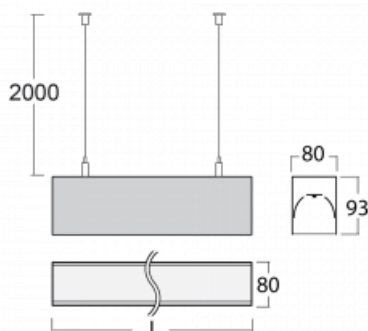

Svítidlo

Lina80

05-500K-10GETD/830, S

EPD®

Svítidla Lina80 s praktickým L-click systémem představují elegantní klasiku lineárních svítidel s dobrými světelnými parametry, které v závěsné, přisazené a nástěnné variantě padnou téměř každému prostoru. Osvětlení Lina80 je správné řešení pro obchodní, společenské či kulturní prostory i domácnosti a restaurace. S technologií Tunable White nastavíte teplotu bílé barvy podle denní doby. Svítidlo tak poskytuje optimální světlo, při kterém se lépe zaměříte a soustředíte na práci. Vybírat si můžete taktéž z přímého či přímo-nepřímého typu vyzařování.

Technický výkres

Typ montáže	Závěsné
Typ vyzařování	Přímé
Tvar svítidla	Lineární
Barva svítidla	Stříbrná
Materiál	Hliník
Životnost	L90/B50 60 000 hodin
Záruka	5 let
Popis svítidla	Svítidlo závěsné
Rozměry	561 mm × 80 mm × 93 mm
Světelný zdroj	LED MODUL
Druh optiky	Opálový difusor
Světelný tok*	1010 lm
Teplota chromatičnosti	3000 K teplá bílá
Měrný výkon	136 lm/W
MacAdam zdroje	2
Index podání barev	80
UGR max. X=4H Y=8H, ρ=70,50,20	23.4
Příkon svítidla*	7.4 W
Zapojení svítidla	Další druhy stmívání
Elektrické napětí	220-240V
Frekvence	50/60Hz