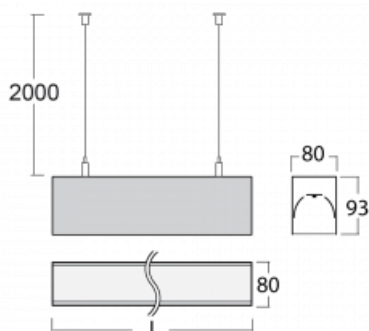

## Technický výkres

Typ montáže	Závěsné
Typ vyzařování	Přímé
Tvar svítidla	Lineární
Barva svítidla	Černá
Materiál	Hliník
Životnost	L90/B50 60 000 hodin
Záruka	5 let
Popis svítidla	Svítidlo závěsné
Rozměry	561 mm × 80 mm × 93 mm
Světelný zdroj	LED MODUL
Druh optiky	Opálový difusor
Světelný tok*	1010 lm
Teplota chromatičnosti	3000 K teplá bílá
Měrný výkon	136 lm/W
MacAdam zdroje	2
Index podání barev	80
UGR max. X=4H Y=8H, ρ=70,50,20	23.4
Příkon svítidla*	7.4 W
Zapojení svítidla	Další druhy stmívání
Elektrické napětí	220-240V
Frekvence	50/60Hz