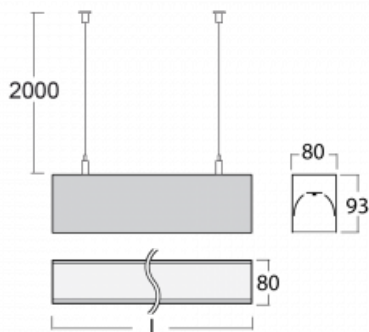

Svítidlo

Lina80

05-500K-10GEE/830, B

EPD®

Svítidla Lina80 s praktickým L-click systémem představují elegantní klasiku lineárních svítidel s dobrými světelnými parametry, které v závěsné, přisazené a nástěnné variantě padnou téměř každému prostoru. Osvětlení Lina80 je správné řešení pro obchodní, společenské či kulturní prostory i domácnosti a restaurace. S technologií Tunable White nastavíte teplotu bílé barvy podle denní doby. Svítidlo tak poskytuje optimální světlo, při kterém se lépe zaměříte a soustředíte na práci. Vybírat si můžete taktéž z přímého či přímo-nepřímého typu vyzařování.

Technický výkres

Typ montáže	Závěsné
Typ vyzařování	Přímé
Tvar svítidla	Lineární
Barva svítidla	Černá
Materiál	Hliník
Životnost	L90/B50 60 000 hodin
Záruka	5 let
Popis svítidla	Svítidlo závěsné
Rozměry	561 mm × 80 mm × 93 mm
Světelný zdroj	LED MODUL
Druh optiky	Opálový difusor
Světelný tok*	1010 lm
Teplota chromatičnosti	3000 K teplá bílá
Měrný výkon	136 lm/W
MacAdam zdroje	2
Index podání barev	80
UGR max. X=4H Y=8H, ρ=70,50,20	23.4
Příkon svítidla*	7.4 W
Zapojení svítidla	ON/OFF
Elektrické napětí	220-240V
Frekvence	50/60Hz