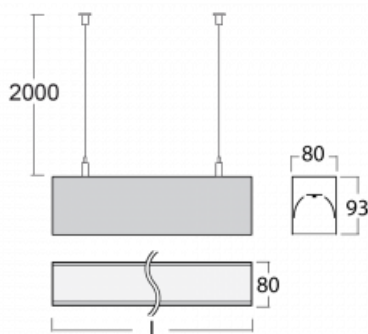

Svítidlo

Lina80

05-500K-10GED/830, W

EPD®

Svítidla Lina80 s praktickým L-click systémem představují elegantní klasiku lineárních svítidel s dobrými světelnými parametry, které v závěsné, přisazené a nástěnné variantě padnou téměř každému prostoru. Osvětlení Lina80 je správné řešení pro obchodní, společenské či kulturní prostory i domácnosti a restaurace. S technologií Tunable White nastavíte teplotu bílé barvy podle denní doby. Svítidlo tak poskytuje optimální světlo, při kterém se lépe zaměříte a soustředíte na práci. Vybírat si můžete taktéž z přímého či přímo-nepřímého typu vyzařování.

Technický výkres

Typ montáže	Závěsné
Typ vyzařování	Přímé
Tvar svítidla	Lineární
Barva svítidla	Bílá
Materiál	Hliník
Životnost	L90/B50 60 000 hodin
Záruka	5 let
Popis svítidla	Svítidlo závěsné
Rozměry	561 mm × 80 mm × 93 mm
Světelný zdroj	LED MODUL
Druh optiky	Opálový difusor
Světelný tok*	1010 lm
Teplota chromatičnosti	3000 K teplá bílá
Měrný výkon	136 lm/W
MacAdam zdroje	2
Index podání barev	80
UGR max. X=4H Y=8H, ρ=70,50,20	23.4
Příkon svítidla*	7.4 W
Zapojení svítidla	DALI
Elektrické napětí	220-240V
Frekvence	50/60Hz