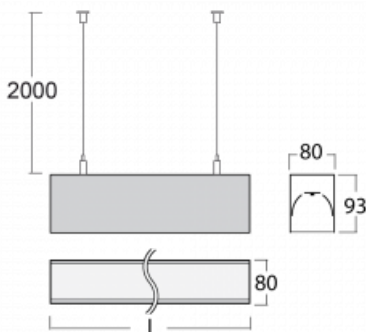

Svítidlo

Lina80

05-500I-80GHTD/840, W

EPD®

Svítidla Lina80 s praktickým L-click systémem představují elegantní klasiku lineárních svítidel s dobrými světelnými parametry, které v závěsné, přisazené a nástěnné variantě padnou téměř každému prostoru. Osvětlení Lina80 je správné řešení pro obchodní, společenské či kulturní prostory i domácnosti a restaurace. S technologií Tunable White nastavíte teplotu bílé barvy podle denní doby. Svítidlo tak poskytuje optimální světlo, při kterém se lépe zaměříte a soustředíte na práci. Vybírat si můžete taktéž z přímého či přímo-nepřímého typu vyzařování.

Technický výkres

Typ montáže	Závěsné
Typ vyzařování	Přímé
Tvar svítidla	Lineární
Barva svítidla	Bílá
Materiál	Hliník
Životnost	L80/B10 70 000 hodin
Záruka	5 let
Popis svítidla	Svítidlo závěsné
Rozměry	4493 mm × 80 mm × 93 mm
Světelný zdroj	LED MODUL
Druh optiky	Mikroprisma
Světelný tok*	17980 lm
Teplota chromatičnosti	4000 K studená bílá
Měrný výkon	103 lm/W
MacAdam zdroje	2
Index podání barev	80
UGR max. X=4H Y=8H, ρ=70,50,20	22.2
Příkon svítidla*	175.2 W
Zapojení svítidla	Další druhy stmívání
Elektrické napětí	220-240V
Frekvence	50/60Hz