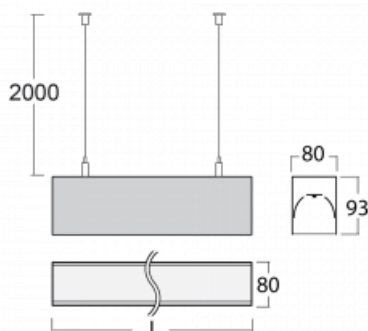

Svítidlo

Lina80

05-500I-80GHE/830, W

EPD®

Svítidla Lina80 s praktickým L-click systémem představují elegantní klasiku lineárních svítidel s dobrými světelnými parametry, které v závěsné, přisazené a nástěnné variantě padnou téměř každému prostoru. Osvětlení Lina80 je správné řešení pro obchodní, společenské či kulturní prostory i domácnosti a restaurace. S technologií Tunable White nastavíte teplotu bílé barvy podle denní doby. Svítidlo tak poskytuje optimální světlo, při kterém se lépe zaměříte a soustředíte na práci. Vybírat si můžete taktéž z přímého či přímo-nepřímého typu vyzařování.

Technický výkres

Typ montáže	Závěsné
Typ vyzařování	Přímé
Tvar svítidla	Lineární
Barva svítidla	Bílá
Materiál	Hliník
Životnost	L80/B10 70 000 hodin
Záruka	60 měsíců
Popis svítidla	Svítidlo závěsné
Rozměry	4493 mm × 80 mm × 93 mm
Světelný zdroj	LED MODUL
Druh optiky	Mikroprisma
Světelný tok*	17130 lm ± 10 %
Teplota chromatičnosti	3000 K teplá bílá
Měrný výkon	98 lm/W
MacAdam zdroje	2
Index podání barev	80
UGR max. X=4H Y=8H, ρ=70,50,20	22.1
Příkon svítidla	175.2 W ± 10 %
Zapojení svítidla	Předřadník nestmívatelný
Elektrické napětí	220-240V
Frekvence	50/60Hz