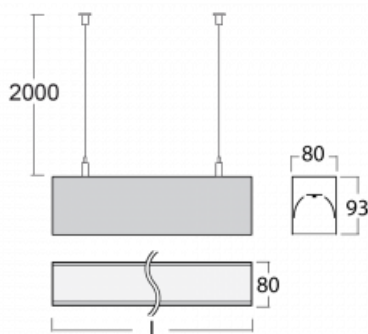

Svítidlo

Lina80

05-500I-80GHE/830, W

EPD®

Svítidla Lina80 s praktickým L-click systémem představují elegantní klasiku lineárních svítidel s dobrými světelnými parametry, které v závěsné, přisazené a nástěnné variantě padnou téměř každému prostoru. Osvětlení Lina80 je správné řešení pro obchodní, společenské či kulturní prostory i domácnosti a restaurace. S technologií Tunable White nastavíte teplotu bílé barvy podle denní doby. Svítidlo tak poskytuje optimální světlo, při kterém se lépe zaměříte a soustředíte na práci. Vybírat si můžete taktéž z přímého či přímo-nepřímého typu vyzařování.

Technický výkres

| | |
|-----------------------------------|-------------------------|
| Typ montáže | Závěsné |
| Typ vyzařování | Přímé |
| Tvar svítidla | Lineární |
| Barva svítidla | Bílá |
| Materiál | Hliník |
| Životnost | L80/B10 70 000 hodin |
| Záruka | 5 let |
| Popis svítidla | Svítidlo závěsné |
| Rozměry | 4493 mm × 80 mm × 93 mm |
| Světelný zdroj | LED MODUL |
| Druh optiky | Mikroprisma |
| Světelný tok* | 17130 lm |
| Teplota chromatičnosti | 3000 K teplá bílá |
| Měrný výkon | 98 lm/W |
| MacAdam zdroje | 2 |
| Index podání barev | 80 |
| UGR max. X=4H Y=8H, ρ=70,50,20 | 22.1 |
| Příkon svítidla* | 175.2 W |
| Zapojení svítidla | ON/OFF |
| Elektrické napětí | 220-240V |
| Frekvence | 50/60Hz |