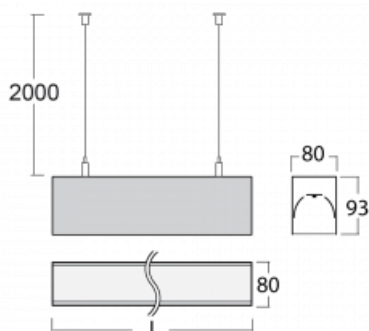

Svítidlo

Lina80

05-500I-80GHD/830, S

EPD®

Svítidla Lina80 s praktickým L-click systémem představují elegantní klasiku lineárních svítidel s dobrými světelnými parametry, které v závěsné, přisazené a nástěnné variantě padnou téměř každému prostoru. Osvětlení Lina80 je správné řešení pro obchodní, společenské či kulturní prostory i domácnosti a restaurace. S technologií Tunable White nastavíte teplotu bílé barvy podle denní doby. Svítidlo tak poskytuje optimální světlo, při kterém se lépe zaměříte a soustředíte na práci. Vybírat si můžete taktéž z přímého či přímo-nepřímého typu vyzařování.

Technický výkres

Typ montáže	Závěsné
Typ vyzařování	Přímé
Tvar svítidla	Lineární
Barva svítidla	Stříbrná
Materiál	Hliník
Životnost	L80/B10 70 000 hodin
Záruka	60 měsíců
Popis svítidla	Svítidlo závěsné
Rozměry	4493 mm × 80 mm × 93 mm
Hmotnost	16.2 kg
Světelný zdroj	LED MODUL
Druh optiky	Mikroprisma
Světelný tok*	17130 lm ± 10 %
Teplota chromatičnosti	3000 K teplá bílá
Měrný výkon	98 lm/W
MacAdam zdroje	2
Index podání barev	80
UGR max. X=4H Y=8H, ρ=70,50,20	22.1
Příkon svítidla	175.2 W ± 10 %
Zapojení svítidla	Stmívatelné DALI
Elektrické napětí	220-240V
Frekvence	50/60Hz