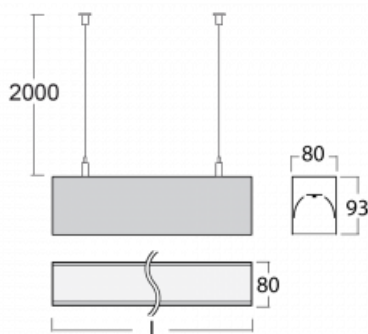

Svítidlo

Lina80

05-500I-80GGM/840, W

EPD®

Svítidla Lina80 s praktickým L-click systémem představují elegantní klasiku lineárních svítidel s dobrými světelnými parametry, které v závěsné, přisazené a nástěnné variantě padnou téměř každému prostoru. Osvětlení Lina80 je správné řešení pro obchodní, společenské či kulturní prostory i domácnosti a restaurace. S technologií Tunable White nastavíte teplotu bílé barvy podle denní doby. Svítidlo tak poskytuje optimální světlo, při kterém se lépe zaměříte a soustředíte na práci. Vybírat si můžete taktéž z přímého či přímo-nepřímého typu vyzařování.

Technický výkres

Typ montáže	Závěsné
Typ vyzařování	Přímé
Tvar svítidla	Lineární
Barva svítidla	Bílá
Materiál	Hliník
Životnost	L90/B50 60 000 hodin
Záruka	5 let
Popis svítidla	Svítidlo závěsné
Rozměry	4493 mm × 80 mm × 93 mm
Světelný zdroj	LED MODUL
Druh optiky	Mikroprisma
Světelný tok*	10910 lm
Teplota chromatičnosti	4000 K studená bílá
Měrný výkon	110 lm/W
MacAdam zdroje	2
Index podání barev	80
UGR max. X=4H Y=8H, ρ=70,50,20	20.5
Příkon svítidla*	99.2 W
Zapojení svítidla	ON/OFF + 1h nouze
Elektrické napětí	220-240V
Frekvence	50/60Hz