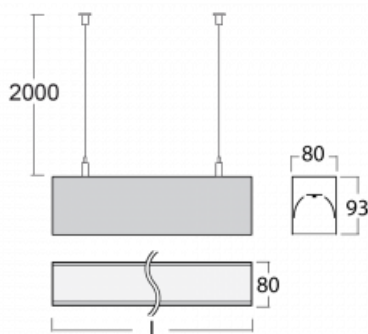

Svítidlo

Lina80

05-500I-80GGM/840, B

EPD®

Svítidla Lina80 s praktickým L-click systémem představují elegantní klasiku lineárních svítidel s dobrými světelnými parametry, které v závěsné, přisazené a nástěnné variantě padnou téměř každému prostoru. Osvětlení Lina80 je správné řešení pro obchodní, společenské či kulturní prostory i domácnosti a restaurace. S technologií Tunable White nastavíte teplotu bílé barvy podle denní doby. Svítidlo tak poskytuje optimální světlo, při kterém se lépe zaměříte a soustředíte na práci. Vybírat si můžete taktéž z přímého či přímo-nepřímého typu vyzařování.

Technický výkres

Typ montáže	Závěsné
Typ vyzařování	Přímé
Tvar svítidla	Lineární
Barva svítidla	Černá
Materiál	Hliník
Životnost	L90/B50 60 000 hodin
Záruka	60 měsíců
Popis svítidla	Svítidlo závěsné
Rozměry	4493 mm × 80 mm × 93 mm
Světelný zdroj	LED MODUL
Druh optiky	Mikroprisma
Světelný tok*	10910 lm ± 10 %
Teplota chromatičnosti	4000 K studená bílá
Měrný výkon	110 lm/W
MacAdam zdroje	2
Index podání barev	80
UGR max. X=4H Y=8H, ρ=70,50,20	20.5
Příkon svítidla	99.2 W ± 10 %
Zapojení svítidla	Elektronický předřadník nestmívatelný s 1h nouzí
Elektrické napětí	220-240V
Frekvence	50/60Hz