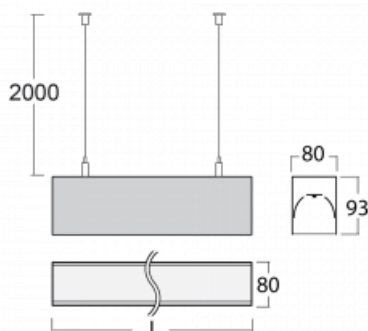

## Technický výkres

Typ montáže	Závěsné
Typ vyzařování	Přímé
Tvar svítidla	Lineární
Barva svítidla	Stříbrná
Materiál	Hliník
Životnost	L90/B50 60 000 hodin
Záruka	60 měsíců
Popis svítidla	Svítidlo závěsné
Rozměry	4493 mm × 80 mm × 93 mm
Světelný zdroj	LED MODUL
Druh optiky	Mikroprisma
Světelný tok*	3610 lm ± 10 %
Teplota chromatičnosti	3000 K teplá bílá
Měrný výkon	116 lm/W
MacAdam zdroje	2
Index podání barev	80
UGR max. X=4H Y=8H, ρ=70,50,20	16.6
Příkon svítidla	31.2 W ± 10 %
Zapojení svítidla	Předřadník nestmívatelný
Elektrické napětí	220-240V
Frekvence	50/60Hz