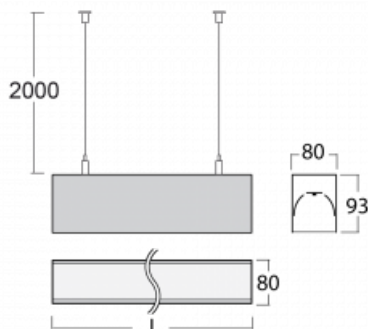

Svítidlo

Lina80

05-500I-80GED/830, S

EPD®

Svítidla Lina80 s praktickým L-click systémem představují elegantní klasiku lineárních svítidel s dobrými světelnými parametry, které v závěsné, přisazené a nástěnné variantě padnou téměř každému prostoru. Osvětlení Lina80 je správné řešení pro obchodní, společenské či kulturní prostory i domácnosti a restaurace. S technologií Tunable White nastavíte teplotu bílé barvy podle denní doby. Svítidlo tak poskytuje optimální světlo, při kterém se lépe zaměříte a soustředíte na práci. Vybírat si můžete taktéž z přímého či přímo-nepřímého typu vyzařování.

Technický výkres

Typ montáže	Závěsné
Typ vyzařování	Přímé
Tvar svítidla	Lineární
Barva svítidla	Stříbrná
Materiál	Hliník
Životnost	L90/B50 60 000 hodin
Záruka	60 měsíců
Popis svítidla	Svítidlo závěsné
Rozměry	4493 mm × 80 mm × 93 mm
Světelný zdroj	LED MODUL
Druh optiky	Mikroprisma
Světelný tok*	3610 lm ± 10 %
Teplota chromatičnosti	3000 K teplá bílá
Měrný výkon	116 lm/W
MacAdam zdroje	2
Index podání barev	80
UGR max. X=4H Y=8H, ρ=70,50,20	16.6
Příkon svítidla	31.2 W ± 10 %
Zapojení svítidla	Stmívatelné DALI
Elektrické napětí	220-240V
Frekvence	50/60Hz