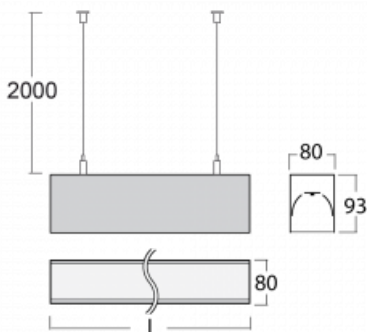

## Technický výkres

Typ montáže	Závěsné
Typ vyzařování	Přímé
Tvar svítidla	Lineární
Barva svítidla	Stříbrná
Materiál	Hliník
Životnost	L80/B10 70 000 hodin
Záruka	5 let
Popis svítidla	Svítidlo závěsné
Rozměry	3371 mm × 80 mm × 93 mm
Světelný zdroj	LED MODUL
Druh optiky	Mikroprisma
Světelný tok*	12840 lm
Teplota chromatičnosti	3000 K teplá bílá
Měrný výkon	98 lm/W
MacAdam zdroje	2
Index podání barev	80
UGR max. X=4H Y=8H, ρ=70,50,20	22.1
Příkon svítidla*	131.4 W
Zapojení svítidla	Další druhy stmívání
Elektrické napětí	220-240V
Frekvence	50/60Hz