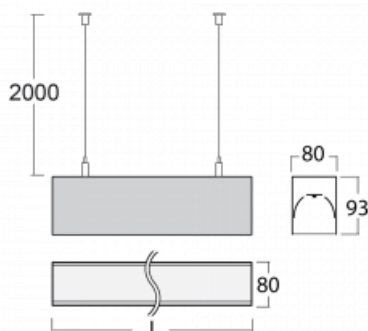

Svítidlo

Lina80

05-500I-60GHE/840, B

EPD®

Svítidla Lina80 s praktickým L-click systémem představují elegantní klasiku lineárních svítidel s dobrými světelnými parametry, které v závěsné, přisazené a nástěnné variantě padnou téměř každému prostoru. Osvětlení Lina80 je správné řešení pro obchodní, společenské či kulturní prostory i domácnosti a restaurace. S technologií Tunable White nastavíte teplotu bílé barvy podle denní doby. Svítidlo tak poskytuje optimální světlo, při kterém se lépe zaměříte a soustředíte na práci. Vybírat si můžete taktéž z přímého či přímo-nepřímého typu vyzařování.

Technický výkres

Typ montáže	Závěsné
Typ vyzařování	Přímé
Tvar svítidla	Lineární
Barva svítidla	Černá
Materiál	Hliník
Životnost	L80/B10 70 000 hodin
Záruka	5 let
Popis svítidla	Svítidlo závěsné
Rozměry	3371 mm × 80 mm × 93 mm
Světelný zdroj	LED MODUL
Druh optiky	Mikroprisma
Světelný tok*	13480 lm
Teplota chromatičnosti	4000 K studená bílá
Měrný výkon	103 lm/W
MacAdam zdroje	2
Index podání barev	80
UGR max. X=4H Y=8H, ρ=70,50,20	22.2
Příkon svítidla*	131.4 W
Zapojení svítidla	ON/OFF
Elektrické napětí	220-240V
Frekvence	50/60Hz