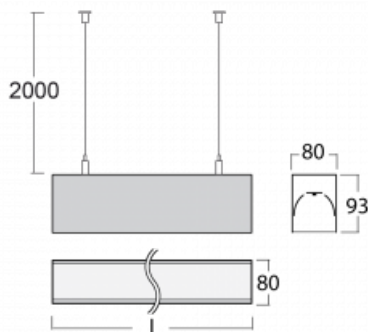

Svítidlo

Lina80

05-500I-60GGM/840, B

EPD®

Svítidla Lina80 s praktickým L-click systémem představují elegantní klasiku lineárních svítidel s dobrými světelnými parametry, které v závěsné, přisazené a nástěnné variantě padnou téměř každému prostoru. Osvětlení Lina80 je správné řešení pro obchodní, společenské či kulturní prostory i domácnosti a restaurace. S technologií Tunable White nastavíte teplotu bílé barvy podle denní doby. Svítidlo tak poskytuje optimální světlo, při kterém se lépe zaměříte a soustředíte na práci. Vybírat si můžete taktéž z přímého či přímo-nepřímého typu vyzařování.

Technický výkres

Typ montáže	Závěsné
Typ vyzařování	Přímé
Tvar svítidla	Lineární
Barva svítidla	Černá
Materiál	Hliník
Životnost	L90/B50 60 000 hodin
Záruka	60 měsíců
Popis svítidla	Svítidlo závěsné
Rozměry	3371 mm × 80 mm × 93 mm
Světelný zdroj	LED MODUL
Druh optiky	Mikroprisma
Světelný tok*	8180 lm ± 10 %
Teplota chromatičnosti	4000 K studená bílá
Měrný výkon	110 lm/W
MacAdam zdroje	2
Index podání barev	80
UGR max. X=4H Y=8H, ρ=70,50,20	20.5
Příkon svítidla	74.4 W ± 10 %
Zapojení svítidla	Elektronický předřadník nestmívatelný s 1h nouzí
Elektrické napětí	220-240V
Frekvence	50/60Hz