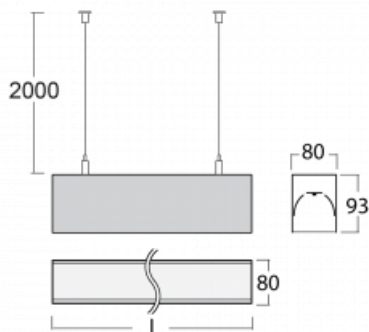

## Technický výkres

Typ montáže	Závěsné
Typ vyzařování	Přímé
Tvar svítidla	Lineární
Barva svítidla	Bílá
Materiál	Hliník
Životnost	L90/B50 60 000 hodin
Záruka	5 let
Popis svítidla	Svítidlo závěsné
Rozměry	3371 mm × 80 mm × 93 mm
Hmotnost	13.8 kg
Světelný zdroj	LED MODUL
Druh optiky	Mikroprisma
Světelný tok*	7790 lm
Teplota chromatičnosti	3000 K teplá bílá
Měrný výkon	105 lm/W
MacAdam zdroje	2
Index podání barev	80
UGR max. X=4H Y=8H, ρ=70,50,20	20.3
Příkon svítidla*	74.4 W
Zapojení svítidla	ON/OFF
Elektrické napětí	220-240V
Frekvence	50/60Hz