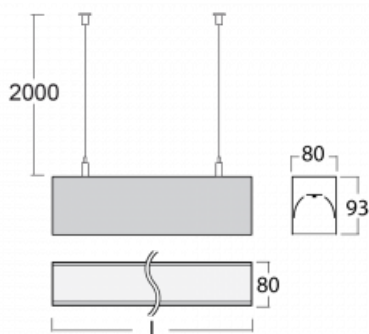

Svítidlo

Lina80

05-500I-60GEM3/840, S

EPD®

Svítidla Lina80 s praktickým L-click systémem představují elegantní klasiku lineárních svítidel s dobrými světelnými parametry, které v závěsné, přisazené a nástěnné variantě padnou téměř každému prostoru. Osvětlení Lina80 je správné řešení pro obchodní, společenské či kulturní prostory i domácnosti a restaurace. S technologií Tunable White nastavíte teplotu bílé barvy podle denní doby. Svítidlo tak poskytuje optimální světlo, při kterém se lépe zaměříte a soustředíte na práci. Vybírat si můžete taktéž z přímého či přímo-nepřímého typu vyzařování.

Technický výkres

Typ montáže	Závěsné
Typ vyzařování	Přímé
Tvar svítidla	Lineární
Barva svítidla	Stříbrná
Materiál	Hliník
Životnost	L90/B50 60 000 hodin
Záruka	60 měsíců
Popis svítidla	Svítidlo závěsné
Rozměry	3371 mm × 80 mm × 93 mm
Světelný zdroj	LED MODUL
Druh optiky	Mikroprisma
Světelný tok*	2840 lm ± 10 %
Teplota chromatičnosti	4000 K studená bílá
Měrný výkon	121 lm/W
MacAdam zdroje	2
Index podání barev	80
UGR max. X=4H Y=8H, ρ=70,50,20	16.8
Příkon svítidla	23.4 W ± 10 %
Zapojení svítidla	Elektronický předřadník nestmívatelný s 3h nouzí
Elektrické napětí	220-240V
Frekvence	50/60Hz