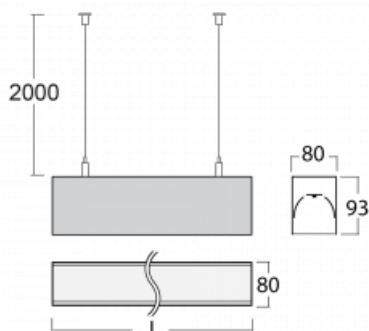

Svítidlo

Lina80

05-500I-60GEM/840, B

Svítidla Lina80 s praktickým L-click systémem představují elegantní klasiku lineárních svítidel s dobrými světelnými parametry, které v závěsné, přisazené a nástěnné variantě padnou téměř každému prostoru. Osvětlení Lina80 je správné řešení pro obchodní, společenské či kulturní prostory i domácnosti a restaurace. S technologií Tunable White nastavíte teplotu bílé barvy podle denní doby. Svítidlo tak poskytuje optimální světlo, při kterém se lépe zaměříte a soustředíte na práci. Vybírat si můžete taktéž z přímého či přímo-nepřímého typu vyzařování.

Technický výkres

Typ montáže	Závěsné
Typ vyzařování	Přímé
Tvar svítidla	Lineární
Barva svítidla	Černá
Materiál	Hliník
Životnost	L90/B50 60 000 hodin
Záruka	60 měsíců
Popis svítidla	Svítidlo závěsné
Rozměry	3371 mm × 80 mm × 93 mm
Světelný zdroj	LED MODUL
Druh optiky	Mikroprisma
Světelný tok*	2840 lm ± 10 %
Teplota chromatičnosti	4000 K studená bílá
Měrný výkon	121 lm/W
MacAdam zdroje	2
Index podání barev	80
UGR max. X=4H Y=8H, ρ=70,50,20	16.8
Příkon svítidla	23.4 W ± 10 %
Zapojení svítidla	Elektronický předřadník nestmívatelný s 1h nouzí
Elektrické napětí	220-240V
Frekvence	50/60Hz