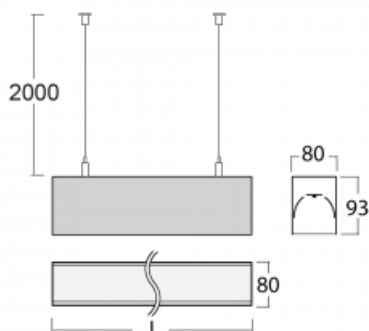

## Technický výkres

Typ montáže	Závěsné
Typ vyzařování	Přímé
Tvar svítidla	Lineární
Barva svítidla	Černá
Materiál	Hliník
Životnost	L90/B50 60 000 hodin
Záruka	5 let
Popis svítidla	Svítidlo závěsné
Rozměry	3371 mm × 80 mm × 93 mm
Světelný zdroj	LED MODUL
Druh optiky	Mikroprisma
Světelný tok*	2840 lm
Teplota chromatičnosti	4000 K studená bílá
Měrný výkon	121 lm/W
MacAdam zdroje	2
Index podání barev	80
UGR max. X=4H Y=8H, ρ=70,50,20	16.8
Příkon svítidla*	23.4 W
Zapojení svítidla	DALI
Elektrické napětí	220-240V
Frekvence	50/60Hz