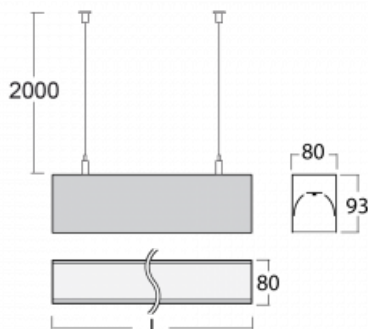

Svítidlo

Lina80

05-500I-50GHTD/840, B

EPD®

Svítidla Lina80 s praktickým L-click systémem představují elegantní klasiku lineárních svítidel s dobrými světelnými parametry, které v závěsné, přisazené a nástěnné variantě padnou téměř každému prostoru. Osvětlení Lina80 je správné řešení pro obchodní, společenské či kulturní prostory i domácnosti a restaurace. S technologií Tunable White nastavíte teplotu bílé barvy podle denní doby. Svítidlo tak poskytuje optimální světlo, při kterém se lépe zaměříte a soustředíte na práci. Vybírat si můžete taktéž z přímého či přímo-nepřímého typu vyzařování.

Technický výkres

Typ montáže	Závěsné
Typ vyzařování	Přímé
Tvar svítidla	Lineární
Barva svítidla	Černá
Materiál	Hliník
Životnost	L80/B10 70 000 hodin
Záruka	60 měsíců
Popis svítidla	Svítidlo závěsné
Rozměry	2810 mm × 80 mm × 93 mm
Světelný zdroj	LED MODUL
Druh optiky	Mikroprisma
Světelný tok*	11240 lm ± 10 %
Teplota chromatičnosti	4000 K studená bílá
Měrný výkon	103 lm/W
MacAdam zdroje	2
Index podání barev	80
UGR max. X=4H Y=8H, ρ=70,50,20	22.2
Příkon svítidla	109.5 W ± 10 %
Zapojení svítidla	Stmívatelné DALI nebo tlačítkem
Elektrické napětí	220-240V
Frekvence	50/60Hz