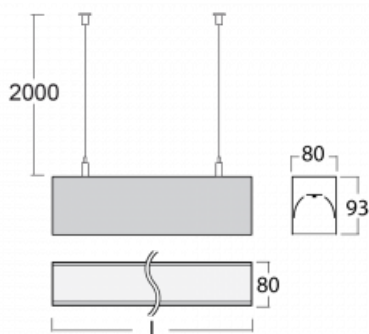

Svítidlo

Lina80

05-500I-50GHE/830, W

EPD®

Svítidla Lina80 s praktickým L-click systémem představují elegantní klasiku lineárních svítidel s dobrými světelnými parametry, které v závěsné, přisazené a nástěnné variantě padnou téměř každému prostoru. Osvětlení Lina80 je správné řešení pro obchodní, společenské či kulturní prostory i domácnosti a restaurace. S technologií Tunable White nastavíte teplotu bílé barvy podle denní doby. Svítidlo tak poskytuje optimální světlo, při kterém se lépe zaměříte a soustředíte na práci. Vybírat si můžete taktéž z přímého či přímo-nepřímého typu vyzařování.

Technický výkres

Typ montáže	Závěsné
Typ vyzařování	Přímé
Tvar svítidla	Lineární
Barva svítidla	Bílá
Materiál	Hliník
Životnost	L80/B10 70 000 hodin
Záruka	5 let
Popis svítidla	Svítidlo závěsné
Rozměry	2810 mm × 80 mm × 93 mm
Světelný zdroj	LED MODUL
Druh optiky	Mikroprisma
Světelný tok*	10700 lm
Teplota chromatičnosti	3000 K teplá bílá
Měrný výkon	98 lm/W
MacAdam zdroje	2
Index podání barev	80
UGR max. X=4H Y=8H, ρ=70,50,20	22.1
Příkon svítidla*	109.5 W
Zapojení svítidla	ON/OFF
Elektrické napětí	220-240V
Frekvence	50/60Hz