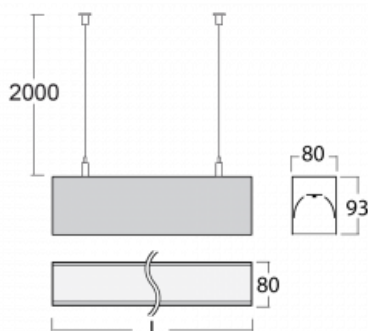

Svítidlo

Lina80

05-500I-50GGM/830, B

EPD®

Svítidla Lina80 s praktickým L-click systémem představují elegantní klasiku lineárních svítidel s dobrými světelnými parametry, které v závěsné, přisazené a nástěnné variantě padnou téměř každému prostoru. Osvětlení Lina80 je správné řešení pro obchodní, společenské či kulturní prostory i domácnosti a restaurace. S technologií Tunable White nastavíte teplotu bílé barvy podle denní doby. Svítidlo tak poskytuje optimální světlo, při kterém se lépe zaměříte a soustředíte na práci. Vybírat si můžete taktéž z přímého či přímo-nepřímého typu vyzařování.

Technický výkres

Typ montáže	Závěsné
Typ vyzařování	Přímé
Tvar svítidla	Lineární
Barva svítidla	Černá
Materiál	Hliník
Životnost	L90/B50 60 000 hodin
Záruka	60 měsíců
Popis svítidla	Svítidlo závěsné
Rozměry	2810 mm × 80 mm × 93 mm
Světelný zdroj	LED MODUL
Druh optiky	Mikroprisma
Světelný tok*	6490 lm ± 10 %
Teplota chromatičnosti	3000 K teplá bílá
Měrný výkon	105 lm/W
MacAdam zdroje	2
Index podání barev	80
UGR max. X=4H Y=8H, ρ=70,50,20	20.3
Příkon svítidla	62 W ± 10 %
Zapojení svítidla	Elektronický předřadník nestmívatelný s 1h nouzí
Elektrické napětí	220-240V
Frekvence	50/60Hz