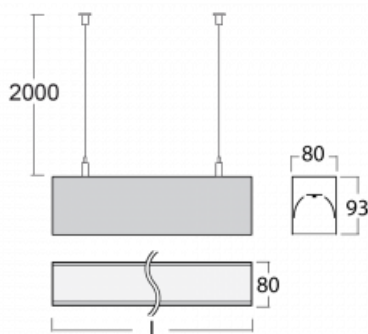

Svítidlo

Lina80

05-500I-50GGM/830, B

EPD®

Svítidla Lina80 s praktickým L-click systémem představují elegantní klasiku lineárních svítidel s dobrými světelnými parametry, které v závěsné, přisazené a nástěnné variantě padnou téměř každému prostoru. Osvětlení Lina80 je správné řešení pro obchodní, společenské či kulturní prostory i domácnosti a restaurace. S technologií Tunable White nastavíte teplotu bílé barvy podle denní doby. Svítidlo tak poskytuje optimální světlo, při kterém se lépe zaměříte a soustředíte na práci. Vybírat si můžete taktéž z přímého či přímo-nepřímého typu vyzařování.

Technický výkres

Typ montáže	Závěsné
Typ vyzařování	Přímé
Tvar svítidla	Lineární
Barva svítidla	Černá
Materiál	Hliník
Životnost	L90/B50 60 000 hodin
Záruka	5 let
Popis svítidla	Svítidlo závěsné
Rozměry	2810 mm × 80 mm × 93 mm
Světelný zdroj	LED MODUL
Druh optiky	Mikroprisma
Světelný tok*	6490 lm
Teplota chromatičnosti	3000 K teplá bílá
Měrný výkon	105 lm/W
MacAdam zdroje	2
Index podání barev	80
UGR max. X=4H Y=8H, ρ=70,50,20	20.3
Příkon svítidla*	62 W
Zapojení svítidla	ON/OFF + 1h nouze
Elektrické napětí	220-240V
Frekvence	50/60Hz