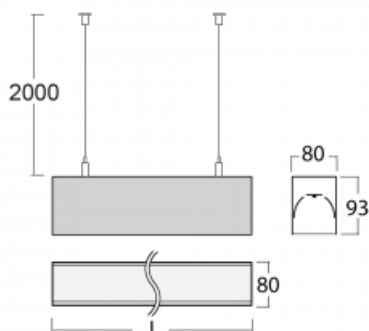

## Technický výkres

Typ montáže	Závěsné
Typ vyzařování	Přímé
Tvar svítidla	Lineární
Barva svítidla	Černá
Materiál	Hliník
Životnost	L90/B50 60 000 hodin
Záruka	5 let
Popis svítidla	Svítidlo závěsné
Rozměry	2810 mm × 80 mm × 93 mm
Světelný zdroj	LED MODUL
Druh optiky	Mikroprisma
Světelný tok*	2370 lm
Teplota chromatičnosti	4000 K studená bílá
Měrný výkon	122 lm/W
MacAdam zdroje	2
Index podání barev	80
UGR max. X=4H Y=8H, ρ=70,50,20	16.8
Příkon svítidla*	19.5 W
Zapojení svítidla	Další druhy stmívání
Elektrické napětí	220-240V
Frekvence	50/60Hz