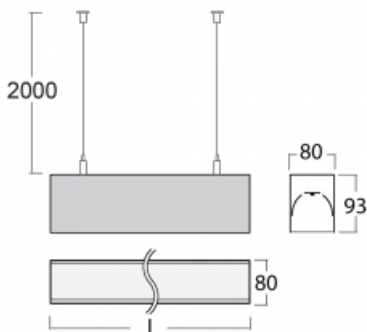

Svítidlo

Lina80

05-500I-50GEM/830, S

EPD®

Svítidla Lina80 s praktickým L-click systémem představují elegantní klasiku lineárních svítidel s dobrými světelnými parametry, které v závěsné, přisazené a nástěnné variantě padnou téměř každému prostoru. Osvětlení Lina80 je správné řešení pro obchodní, společenské či kulturní prostory i domácnosti a restaurace. S technologií Tunable White nastavíte teplotu bílé barvy podle denní doby. Svítidlo tak poskytuje optimální světlo, při kterém se lépe zaměříte a soustředíte na práci. Vybírat si můžete taktéž z přímého či přímo-nepřímého typu vyzařování.

Technický výkres

Typ montáže	Závěsné
Typ vyzařování	Přímé
Tvar svítidla	Lineární
Barva svítidla	Stříbrná
Materiál	Hliník
Životnost	L90/B50 60 000 hodin
Záruka	60 měsíců
Popis svítidla	Svítidlo závěsné
Rozměry	2810 mm × 80 mm × 93 mm
Světelný zdroj	LED MODUL
Druh optiky	Mikroprisma
Světelný tok*	2250 lm ± 10 %
Teplota chromatičnosti	3000 K teplá bílá
Měrný výkon	115 lm/W
MacAdam zdroje	2
Index podání barev	80
UGR max. X=4H Y=8H, ρ=70,50,20	16.6
Příkon svítidla	19.5 W ± 10 %
Zapojení svítidla	Elektronický předřadník nestmívatelný s 1h nouzí
Elektrické napětí	220-240V
Frekvence	50/60Hz