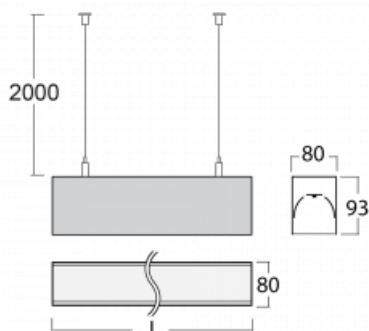

Svítidlo

Lina80

05-500I-50GEE/840, W

EPD®

Svítidla Lina80 s praktickým L-click systémem představují elegantní klasiku lineárních svítidel s dobrými světelnými parametry, které v závěsné, přisazené a nástěnné variantě padnou téměř každému prostoru. Osvětlení Lina80 je správné řešení pro obchodní, společenské či kulturní prostory i domácnosti a restaurace. S technologií Tunable White nastavíte teplotu bílé barvy podle denní doby. Svítidlo tak poskytuje optimální světlo, při kterém se lépe zaměříte a soustředíte na práci. Vybírat si můžete taktéž z přímého či přímo-nepřímého typu vyzařování.

Technický výkres

Typ montáže	Závěsné
Typ vyzařování	Přímé
Tvar svítidla	Lineární
Barva svítidla	Bílá
Materiál	Hliník
Životnost	L90/B50 60 000 hodin
Záruka	60 měsíců
Popis svítidla	Svítidlo závěsné
Rozměry	2810 mm × 80 mm × 93 mm
Světelný zdroj	LED MODUL
Druh optiky	Mikroprisma
Světelný tok	2370 lm ± 10 %
Teplota chromatičnosti	4000 K studená bílá
Měrný výkon	122 lm/W
MacAdam zdroje	2
Index podání barev	80
UGR max. X=4H Y=8H, ρ=70,50,20	16.8
Příkon svítidla	19.5 W ± 10 %
Zapojení svítidla	Předřadník nestmívatelný
Elektrické napětí	220-240V
Frekvence	50/60Hz