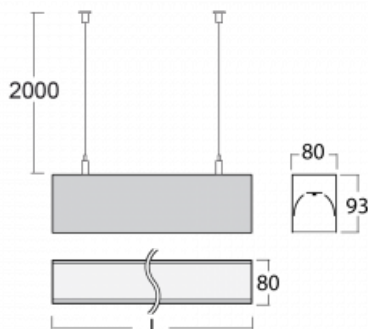

## Technický výkres

Typ montáže	Závěsné
Typ vyzařování	Přímé
Tvar svítidla	Lineární
Barva svítidla	Černá
Materiál	Hliník
Životnost	L90/B50 60 000 hodin
Záruka	60 měsíců
Popis svítidla	Svítidlo závěsné
Rozměry	2249 mm × 80 mm × 93 mm
Světelný zdroj	LED MODUL
Druh optiky	Mikroprisma
Světelný tok*	5190 lm ± 10 %
Teplota chromatičnosti	3000 K teplá bílá
Měrný výkon	105 lm/W
MacAdam zdroje	2
Index podání barev	80
UGR max. X=4H Y=8H, ρ=70,50,20	20.3
Příkon svítidla	49.6 W ± 10 %
Zapojení svítidla	Elektronický předřadník nestmívatelný s 1h nouzí
Elektrické napětí	220-240V
Frekvence	50/60Hz