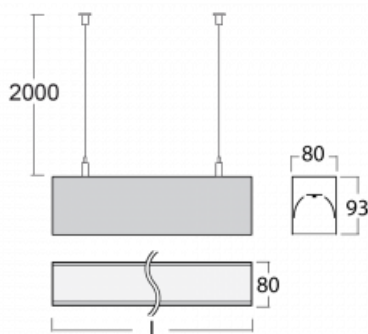

Svítidlo

Lina80

05-500I-40GGE/830, W

EPD®

Svítidla Lina80 s praktickým L-click systémem představují elegantní klasiku lineárních svítidel s dobrými světelnými parametry, které v závěsné, přisazené a nástěnné variantě padnou téměř každému prostoru. Osvětlení Lina80 je správné řešení pro obchodní, společenské či kulturní prostory i domácnosti a restaurace. S technologií Tunable White nastavíte teplotu bílé barvy podle denní doby. Svítidlo tak poskytuje optimální světlo, při kterém se lépe zaměříte a soustředíte na práci. Vybírat si můžete taktéž z přímého či přímo-nepřímého typu vyzařování.

Technický výkres

Typ montáže	Závěsné
Typ vyzařování	Přímé
Tvar svítidla	Lineární
Barva svítidla	Bílá
Materiál	Hliník
Životnost	L90/B50 60 000 hodin
Záruka	5 let
Popis svítidla	Svítidlo závěsné
Rozměry	2249 mm × 80 mm × 93 mm
Hmotnost	9.7 kg
Světelný zdroj	LED MODUL
Druh optiky	Mikroprisma
Světelný tok*	5190 lm
Teplota chromatičnosti	3000 K teplá bílá
Měrný výkon	105 lm/W
MacAdam zdroje	2
Index podání barev	80
UGR max. X=4H Y=8H, ρ=70,50,20	20.3
Příkon svítidla*	49.6 W
Zapojení svítidla	ON/OFF
Elektrické napětí	220-240V
Frekvence	50/60Hz