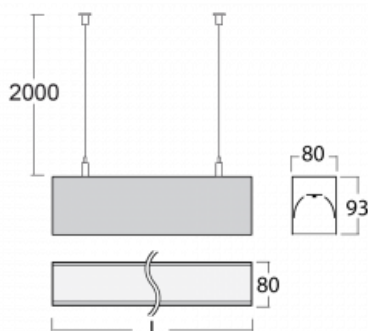

Svítidlo

Lina80

05-500I-40GETD/840, S

EPD®

Svítidla Lina80 s praktickým L-click systémem představují elegantní klasiku lineárních svítidel s dobrými světelnými parametry, které v závěsné, přisazené a nástěnné variantě padnou téměř každému prostoru. Osvětlení Lina80 je správné řešení pro obchodní, společenské či kulturní prostory i domácnosti a restaurace. S technologií Tunable White nastavíte teplotu bílé barvy podle denní doby. Svítidlo tak poskytuje optimální světlo, při kterém se lépe zaměříte a soustředíte na práci. Vybírat si můžete taktéž z přímého či přímo-nepřímého typu vyzařování.

Technický výkres

Typ montáže	Závěsné
Typ vyzařování	Přímé
Tvar svítidla	Lineární
Barva svítidla	Stříbrná
Materiál	Hliník
Životnost	L90/B50 60 000 hodin
Záruka	60 měsíců
Popis svítidla	Svítidlo závěsné
Rozměry	2249 mm × 80 mm × 93 mm
Světelný zdroj	LED MODUL
Druh optiky	Mikroprisma
Světelný tok*	1890 lm ± 10 %
Teplota chromatičnosti	4000 K studená bílá
Měrný výkon	121 lm/W
MacAdam zdroje	2
Index podání barev	80
UGR max. X=4H Y=8H, ρ=70,50,20	16.8
Příkon svítidla	15.6 W ± 10 %
Zapojení svítidla	Stmívatelné DALI nebo tlačítkem
Elektrické napětí	220-240V
Frekvence	50/60Hz