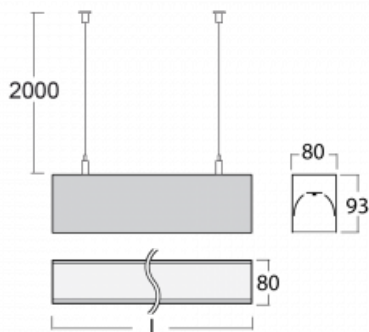

Svítidlo

Lina80

05-500I-40GEM3/840, W

EPD®

Svítidla Lina80 s praktickým L-click systémem představují elegantní klasiku lineárních svítidel s dobrými světelnými parametry, které v závěsné, přisazené a nástěnné variantě padnou téměř každému prostoru. Osvětlení Lina80 je správné řešení pro obchodní, společenské či kulturní prostory i domácnosti a restaurace. S technologií Tunable White nastavíte teplotu bílé barvy podle denní doby. Svítidlo tak poskytuje optimální světlo, při kterém se lépe zaměříte a soustředíte na práci. Vybírat si můžete taktéž z přímého či přímo-nepřímého typu vyzařování.

Technický výkres

Typ montáže	Závěsné
Typ vyzařování	Přímé
Tvar svítidla	Lineární
Barva svítidla	Bílá
Materiál	Hliník
Životnost	L90/B50 60 000 hodin
Záruka	5 let
Popis svítidla	Svítidlo závěsné
Rozměry	2249 mm × 80 mm × 93 mm
Světelný zdroj	LED MODUL
Druh optiky	Mikroprisma
Světelný tok*	1890 lm
Teplota chromatičnosti	4000 K studená bílá
Měrný výkon	121 lm/W
MacAdam zdroje	2
Index podání barev	80
UGR max. X=4H Y=8H, ρ=70,50,20	16.8
Příkon svítidla*	15.6 W
Zapojení svítidla	ON/OFF + 3h nouze
Elektrické napětí	220-240V
Frekvence	50/60Hz