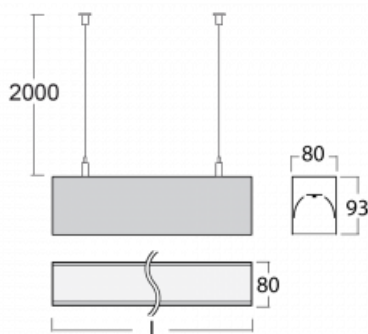

## Technický výkres

Typ montáže	Závěsné
Typ vyzařování	Přímé
Tvar svítidla	Lineární
Barva svítidla	Černá
Materiál	Hliník
Životnost	L90/B50 60 000 hodin
Záruka	5 let
Popis svítidla	Svítidlo závěsné
Rozměry	2249 mm × 80 mm × 93 mm
Světelný zdroj	LED MODUL
Druh optiky	Mikroprisma
Světelný tok*	1890 lm
Teplota chromatičnosti	4000 K studená bílá
Měrný výkon	121 lm/W
MacAdam zdroje	2
Index podání barev	80
UGR max. X=4H Y=8H, ρ=70,50,20	16.8
Příkon svítidla*	15.6 W
Zapojení svítidla	ON/OFF + 1h nouze
Elektrické napětí	220-240V
Frekvence	50/60Hz