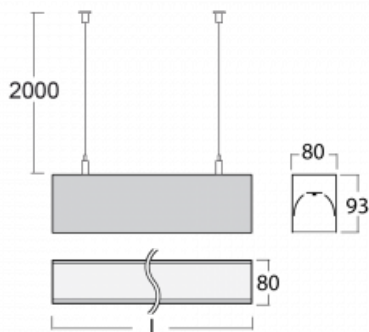

Svítidlo

Lina80

05-500I-40GEE/840, B

EPD®

Svítidla Lina80 s praktickým L-click systémem představují elegantní klasiku lineárních svítidel s dobrými světelnými parametry, které v závěsné, přisazené a nástěnné variantě padnou téměř každému prostoru. Osvětlení Lina80 je správné řešení pro obchodní, společenské či kulturní prostory i domácnosti a restaurace. S technologií Tunable White nastavíte teplotu bílé barvy podle denní doby. Svítidlo tak poskytuje optimální světlo, při kterém se lépe zaměříte a soustředíte na práci. Vybírat si můžete taktéž z přímého či přímo-nepřímého typu vyzařování.

Technický výkres

Typ montáže	Závěsné
Typ vyzařování	Přímé
Tvar svítidla	Lineární
Barva svítidla	Černá
Materiál	Hliník
Životnost	L90/B50 60 000 hodin
Záruka	5 let
Popis svítidla	Svítidlo závěsné
Rozměry	2249 mm × 80 mm × 93 mm
Světelný zdroj	LED MODUL
Druh optiky	Mikroprisma
Světelný tok*	1890 lm
Teplota chromatičnosti	4000 K studená bílá
Měrný výkon	121 lm/W
MacAdam zdroje	2
Index podání barev	80
UGR max. X=4H Y=8H, ρ=70,50,20	16.8
Příkon svítidla*	15.6 W
Zapojení svítidla	ON/OFF
Elektrické napětí	220-240V
Frekvence	50/60Hz