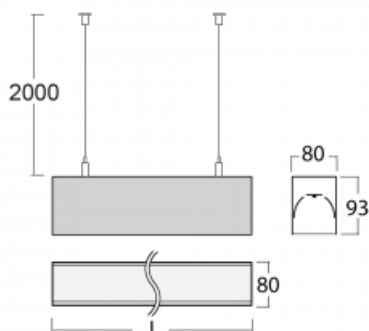

Svítidlo

Lina80

05-500I-40GEE/830, W

EPD®

Svítidla Lina80 s praktickým L-click systémem představují elegantní klasiku lineárních svítidel s dobrými světelnými parametry, které v závěsné, přisazené a nástěnné variantě padnou téměř každému prostoru. Osvětlení Lina80 je správné řešení pro obchodní, společenské či kulturní prostory i domácnosti a restaurace. S technologií Tunable White nastavíte teplotu bílé barvy podle denní doby. Svítidlo tak poskytuje optimální světlo, při kterém se lépe zaměříte a soustředíte na práci. Vybírat si můžete taktéž z přímého či přímo-nepřímého typu vyzařování.

Technický výkres

Typ montáže	Závěsné
Typ vyzařování	Přímé
Tvar svítidla	Lineární
Barva svítidla	Bílá
Materiál	Hliník
Životnost	L90/B50 60 000 hodin
Záruka	5 let
Popis svítidla	Svítidlo závěsné
Rozměry	2249 mm × 80 mm × 93 mm
Hmotnost	8.5 kg
Světelný zdroj	LED MODUL
Druh optiky	Mikroprisma
Světelný tok*	1800 lm
Teplota chromatičnosti	3000 K teplá bílá
Měrný výkon	115 lm/W
MacAdam zdroje	2
Index podání barev	80
UGR max. X=4H Y=8H, ρ=70,50,20	16.6
Příkon svítidla*	15.6 W
Zapojení svítidla	ON/OFF
Elektrické napětí	220-240V
Frekvence	50/60Hz