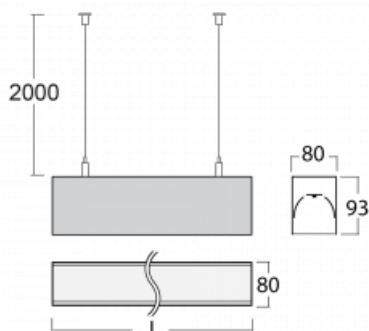

Svítidlo

Lina80

05-500I-40GEE/830, B

EPD®

Svítidla Lina80 s praktickým L-click systémem představují elegantní klasiku lineárních svítidel s dobrými světelnými parametry, které v závěsné, přisazené a nástěnné variantě padnou téměř každému prostoru. Osvětlení Lina80 je správné řešení pro obchodní, společenské či kulturní prostory i domácnosti a restaurace. S technologií Tunable White nastavíte teplotu bílé barvy podle denní doby. Svítidlo tak poskytuje optimální světlo, při kterém se lépe zaměříte a soustředíte na práci. Vybírat si můžete taktéž z přímého či přímo-nepřímého typu vyzařování.

Technický výkres

Typ montáže	Závěsné
Typ vyzařování	Přímé
Tvar svítidla	Lineární
Barva svítidla	Černá
Materiál	Hliník
Životnost	L90/B50 60 000 hodin
Záruka	60 měsíců
Popis svítidla	Svítidlo závěsné
Rozměry	2249 mm × 80 mm × 93 mm
Hmotnost	8.5 kg
Světelný zdroj	LED MODUL
Druh optiky	Mikroprisma
Světelný tok*	1800 lm ± 10 %
Teplota chromatičnosti	3000 K teplá bílá
Měrný výkon	115 lm/W
MacAdam zdroje	2
Index podání barev	80
UGR max. X=4H Y=8H, ρ=70,50,20	16.6
Příkon svítidla	15.6 W ± 10 %
Zapojení svítidla	Předřadník nestmívatelný
Elektrické napětí	220-240V
Frekvence	50/60Hz