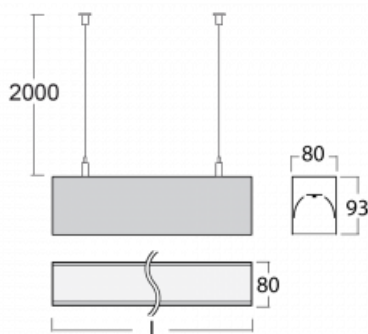

Svítidlo

Lina80

05-500I-35GEM/840, B

EPD®

Svítidla Lina80 s praktickým L-click systémem představují elegantní klasiku lineárních svítidel s dobrými světelnými parametry, které v závěsné, přisazené a nástěnné variantě padnou téměř každému prostoru. Osvětlení Lina80 je správné řešení pro obchodní, společenské či kulturní prostory i domácnosti a restaurace. S technologií Tunable White nastavíte teplotu bílé barvy podle denní doby. Svítidlo tak poskytuje optimální světlo, při kterém se lépe zaměříte a soustředíte na práci. Vybírat si můžete taktéž z přímého či přímo-nepřímého typu vyzařování.

Technický výkres

Typ montáže	Závěsné
Typ vyzařování	Přímé
Tvar svítidla	Lineární
Barva svítidla	Černá
Materiál	Hliník
Životnost	L90/B50 60 000 hodin
Záruka	5 let
Popis svítidla	Svítidlo závěsné
Rozměry	1969 mm × 80 mm × 93 mm
Světelný zdroj	LED MODUL
Druh optiky	Mikroprisma
Světelný tok*	1660 lm
Teplota chromatičnosti	4000 K studená bílá
Měrný výkon	121 lm/W
MacAdam zdroje	2
Index podání barev	80
UGR max. X=4H Y=8H, ρ=70,50,20	16.8
Příkon svítidla*	13.7 W
Zapojení svítidla	ON/OFF + 1h nouze
Elektrické napětí	220-240V
Frekvence	50/60Hz