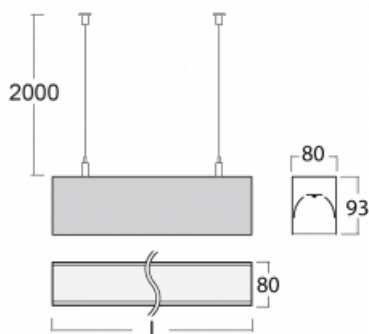

Svítidlo

Lina80

05-500I-30GHTD/840, B

EPD®

Svítidla Lina80 s praktickým L-click systémem představují elegantní klasiku lineárních svítidel s dobrými světelnými parametry, které v závěsné, přisazené a nástěnné variantě padnou téměř každému prostoru. Osvětlení Lina80 je správné řešení pro obchodní, společenské či kulturní prostory i domácnosti a restaurace. S technologií Tunable White nastavíte teplotu bílé barvy podle denní doby. Svítidlo tak poskytuje optimální světlo, při kterém se lépe zaměříte a soustředíte na práci. Vybírat si můžete taktéž z přímého či přímo-nepřímého typu vyzařování.

Technický výkres

Typ montáže	Závěsné
Typ vyzařování	Přímé
Tvar svítidla	Lineární
Barva svítidla	Černá
Materiál	Hliník
Životnost	L80/B10 70 000 hodin
Záruka	60 měsíců
Popis svítidla	Svítidlo závěsné
Rozměry	1688 mm × 80 mm × 93 mm
Světelný zdroj	LED MODUL
Druh optiky	Mikroprisma
Světelný tok*	6740 lm ± 10 %
Teplota chromatičnosti	4000 K studená bílá
Měrný výkon	103 lm/W
MacAdam zdroje	2
Index podání barev	80
UGR max. X=4H Y=8H, ρ=70,50,20	22.2
Příkon svítidla	65.7 W ± 10 %
Zapojení svítidla	Stmívatelné DALI nebo tlačítkem
Elektrické napětí	220-240V
Frekvence	50/60Hz