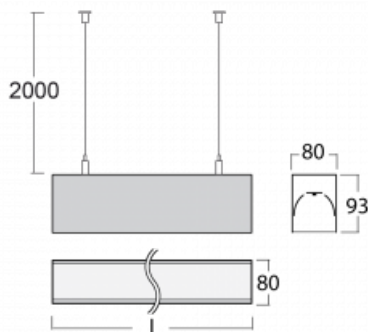

# Lina80

05-500I-30GGM3/830, S

**EPD®**

Svítidla Lina80 s praktickým L-click systémem představují elegantní klasiku lineárních svítidel s dobrými světelnými parametry, které v závěsné, přisazené a nástěnné variantě padnou téměř každému prostoru. Osvětlení Lina80 je správné řešení pro obchodní, společenské či kulturní prostory i domácnosti a restaurace. S technologií Tunable White nastavíte teplotu bílé barvy podle denní doby. Svítidlo tak poskytuje optimální světlo, při kterém se lépe zaměříte a soustředíte na práci. Vybírat si můžete taktéž z přímého či přímo-nepřímého typu vyzařování.

## Technický výkres

Typ montáže	Závěsné
Typ vyzařování	Přímé
Tvar svítidla	Lineární
Barva svítidla	Stříbrná
Materiál	Hliník
Životnost	L90/B50 60 000 hodin
Záruka	5 let
Popis svítidla	Svítidlo závěsné
Rozměry	1688 mm × 80 mm × 93 mm
Světelný zdroj	LED MODUL
Druh optiky	Mikroprisma
Světelný tok*	3890 lm
Teplota chromatičnosti	3000 K teplá bílá
Měrný výkon	105 lm/W
MacAdam zdroje	2
Index podání barev	80
UGR max. X=4H Y=8H, ρ=70,50,20	20.3
Příkon svítidla*	37.2 W
Zapojení svítidla	ON/OFF + 3h nouze
Elektrické napětí	220-240V
Frekvence	50/60Hz