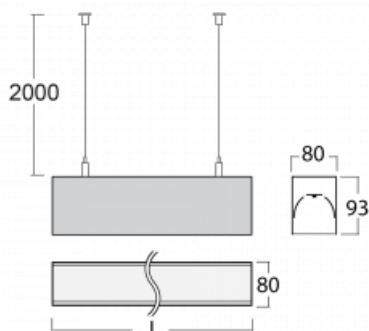

Svítidlo

Lina80

05-500I-30GEE/830, S

EPD®

Svítidla Lina80 s praktickým L-click systémem představují elegantní klasiku lineárních svítidel s dobrými světelnými parametry, které v závěsné, přisazené a nástěnné variantě padnou téměř každému prostoru. Osvětlení Lina80 je správné řešení pro obchodní, společenské či kulturní prostory i domácnosti a restaurace. S technologií Tunable White nastavíte teplotu bílé barvy podle denní doby. Svítidlo tak poskytuje optimální světlo, při kterém se lépe zaměříte a soustředíte na práci. Vybírat si můžete taktéž z přímého či přímo-nepřímého typu vyzařování.

Technický výkres

Typ montáže	Závěsné
Typ vyzařování	Přímé
Tvar svítidla	Lineární
Barva svítidla	Stříbrná
Materiál	Hliník
Životnost	L90/B50 60 000 hodin
Záruka	60 měsíců
Popis svítidla	Svítidlo závěsné
Rozměry	1688 mm × 80 mm × 93 mm
Světelný zdroj	LED MODUL
Druh optiky	Mikroprisma
Světelný tok*	1350 lm ± 10 %
Teplota chromatičnosti	3000 K teplá bílá
Měrný výkon	115 lm/W
MacAdam zdroje	2
Index podání barev	80
UGR max. X=4H Y=8H, ρ=70,50,20	16.6
Příkon svítidla	11.7 W ± 10 %
Zapojení svítidla	Předřadník nestmívatelný
Elektrické napětí	220-240V
Frekvence	50/60Hz