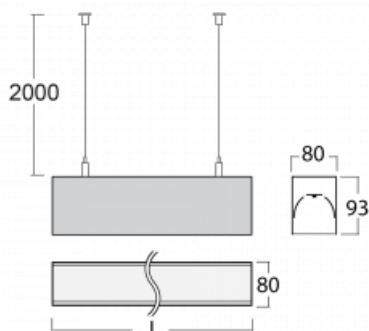

## Technický výkres

Typ montáže	Závěsné
Typ vyzařování	Přímé
Tvar svítidla	Lineární
Barva svítidla	Černá
Materiál	Hliník
Životnost	L90/B50 60 000 hodin
Záruka	60 měsíců
Popis svítidla	Svítidlo závěsné
Rozměry	1688 mm × 80 mm × 93 mm
Světelný zdroj	LED MODUL
Druh optiky	Mikroprisma
Světelný tok*	1350 lm ± 10 %
Teplota chromatičnosti	3000 K teplá bílá
Měrný výkon	115 lm/W
MacAdam zdroje	2
Index podání barev	80
UGR max. X=4H Y=8H, ρ=70,50,20	16.6
Příkon svítidla	11.7 W ± 10 %
Zapojení svítidla	Stmívatelné DALI
Elektrické napětí	220-240V
Frekvence	50/60Hz