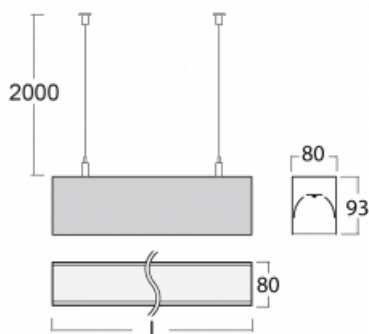

Svítidlo

Lina80

05-500I-25GGE/840, S

EPD®

Svítidla Lina80 s praktickým L-click systémem představují elegantní klasiku lineárních svítidel s dobrými světelnými parametry, které v závěsné, přisazené a nástěnné variantě padnou téměř každému prostoru. Osvětlení Lina80 je správné řešení pro obchodní, společenské či kulturní prostory i domácnosti a restaurace. S technologií Tunable White nastavíte teplotu bílé barvy podle denní doby. Svítidlo tak poskytuje optimální světlo, při kterém se lépe zaměříte a soustředíte na práci. Vybírat si můžete taktéž z přímého či přímo-nepřímého typu vyzařování.

Technický výkres

Typ montáže	Závěsné
Typ vyzařování	Přímé
Tvar svítidla	Lineární
Barva svítidla	Stříbrná
Materiál	Hliník
Životnost	L90/B50 60 000 hodin
Záruka	5 let
Popis svítidla	Svítidlo závěsné
Rozměry	1408 mm × 80 mm × 93 mm
Hmotnost	5.5 kg
Světelný zdroj	LED MODUL
Druh optiky	Mikroprisma
Světelný tok*	3410 lm
Teplota chromatičnosti	4000 K studená bílá
Měrný výkon	110 lm/W
MacAdam zdroje	2
Index podání barev	80
UGR max. X=4H Y=8H, ρ=70,50,20	20.5
Příkon svítidla*	31 W
Zapojení svítidla	ON/OFF
Elektrické napětí	220-240V
Frekvence	50/60Hz