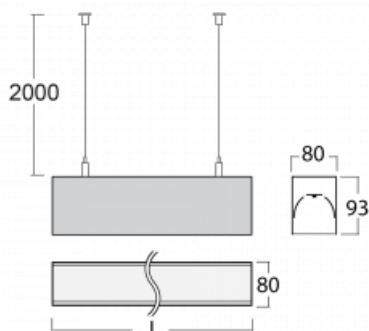

Svítidlo

Lina80

05-500I-25GGE/830, B

EPD®

Svítidla Lina80 s praktickým L-click systémem představují elegantní klasiku lineárních svítidel s dobrými světelnými parametry, které v závěsné, přisazené a nástěnné variantě padnou téměř každému prostoru. Osvětlení Lina80 je správné řešení pro obchodní, společenské či kulturní prostory i domácnosti a restaurace. S technologií Tunable White nastavíte teplotu bílé barvy podle denní doby. Svítidlo tak poskytuje optimální světlo, při kterém se lépe zaměříte a soustředíte na práci. Vybírat si můžete taktéž z přímého či přímo-nepřímého typu vyzařování.

Technický výkres

Typ montáže	Závěsné
Typ vyzařování	Přímé
Tvar svítidla	Lineární
Barva svítidla	Černá
Materiál	Hliník
Životnost	L90/B50 60 000 hodin
Záruka	5 let
Popis svítidla	Svítidlo závěsné
Rozměry	1408 mm × 80 mm × 93 mm
Hmotnost	4.9 kg
Světelný zdroj	LED MODUL
Druh optiky	Mikroprisma
Světelný tok*	3240 lm
Teplota chromatičnosti	3000 K teplá bílá
Měrný výkon	105 lm/W
MacAdam zdroje	2
Index podání barev	80
UGR max. X=4H Y=8H, ρ=70,50,20	20.3
Příkon svítidla*	31 W
Zapojení svítidla	ON/OFF
Elektrické napětí	220-240V
Frekvence	50/60Hz