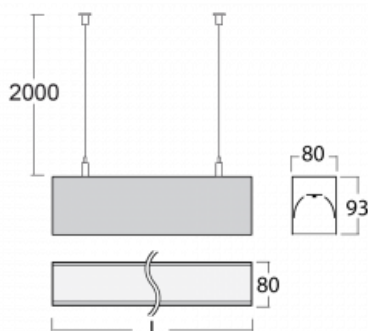

Svítidlo

Lina80

05-500I-25GGD/840, W

EPD®

Svítidla Lina80 s praktickým L-click systémem představují elegantní klasiku lineárních svítidel s dobrými světelnými parametry, které v závěsné, přisazené a nástěnné variantě padnou téměř každému prostoru. Osvětlení Lina80 je správné řešení pro obchodní, společenské či kulturní prostory i domácnosti a restaurace. S technologií Tunable White nastavíte teplotu bílé barvy podle denní doby. Svítidlo tak poskytuje optimální světlo, při kterém se lépe zaměříte a soustředíte na práci. Vybírat si můžete taktéž z přímého či přímo-nepřímého typu vyzařování.

Technický výkres

Typ montáže	Závěsné
Typ vyzařování	Přímé
Tvar svítidla	Lineární
Barva svítidla	Bílá
Materiál	Hliník
Životnost	L90/B50 60 000 hodin
Záruka	60 měsíců
Popis svítidla	Svítidlo závěsné
Rozměry	1408 mm × 80 mm × 93 mm
Hmotnost	5.6 kg
Světelný zdroj	LED MODUL
Druh optiky	Mikroprisma
Světelný tok*	3410 lm ± 10 %
Teplota chromatičnosti	4000 K studená bílá
Měrný výkon	110 lm/W
MacAdam zdroje	2
Index podání barev	80
UGR max. X=4H Y=8H, ρ=70,50,20	20.5
Příkon svítidla	31 W ± 10 %
Zapojení svítidla	Stmívatelné DALI
Elektrické napětí	220-240V
Frekvence	50/60Hz