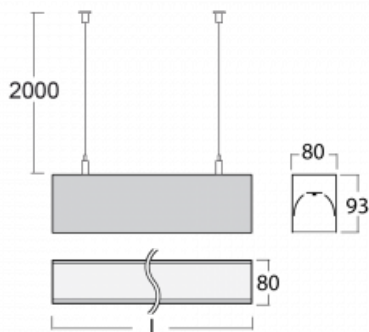

## Technický výkres

Typ montáže	Závěsné
Typ vyzařování	Přímé
Tvar svítidla	Lineární
Barva svítidla	Stříbrná
Materiál	Hliník
Životnost	L90/B50 60 000 hodin
Záruka	5 let
Popis svítidla	Svítidlo závěsné
Rozměry	1408 mm × 80 mm × 93 mm
Světelný zdroj	LED MODUL
Druh optiky	Mikroprisma
Světelný tok*	1180 lm
Teplota chromatičnosti	4000 K studená bílá
Měrný výkon	120 lm/W
MacAdam zdroje	2
Index podání barev	80
UGR max. X=4H Y=8H, ρ=70,50,20	16.8
Příkon svítidla*	9.8 W
Zapojení svítidla	DALI
Elektrické napětí	220-240V
Frekvence	50/60Hz